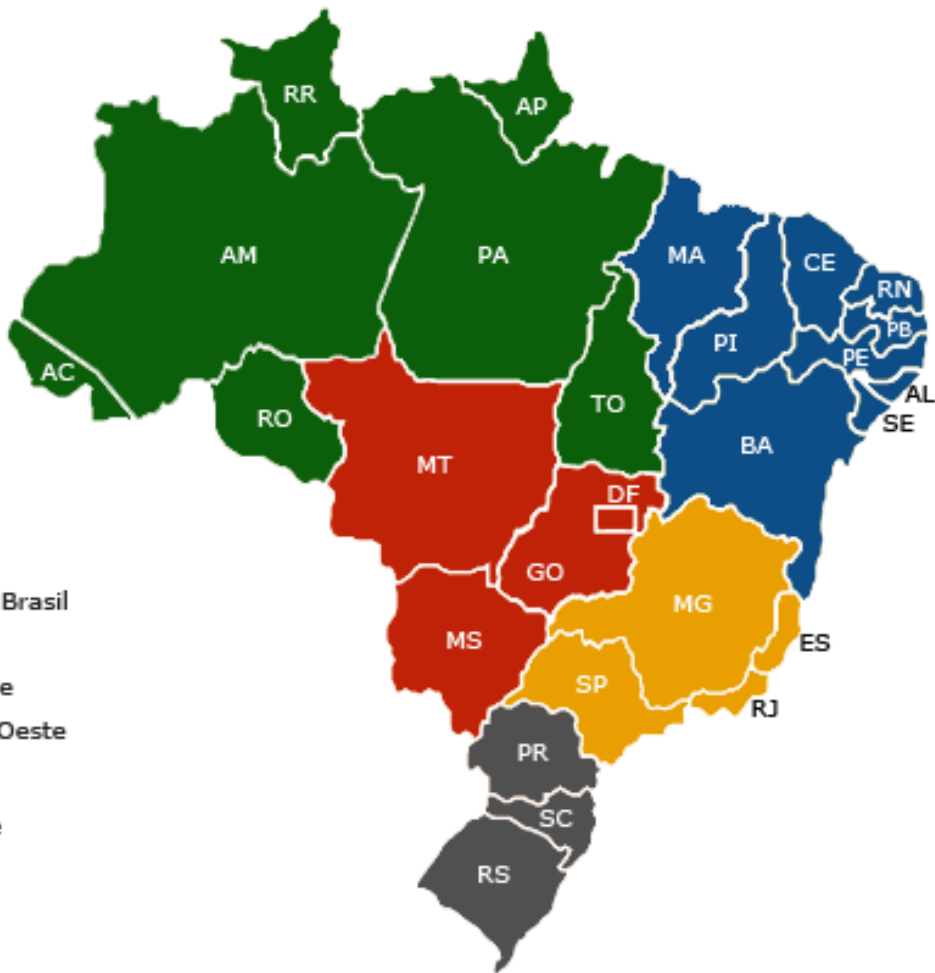

*Alianças
internacionais para o
desenvolvimento de
Santander*

Regiões do Brasil

- Norte
- Nordeste
- Centro-Oeste
- Sul
- Sudeste

Educação

Agricultura

Turismo e Comercio

Educação

Apoio cooperação bilateral para pos-graduação

Visitas de curta duração certificadas

Dupla titulação

Professores doutores visitantes

Inayá Lima, Física Nuclear Aplicada, coordenadora da pós-graduação engenharia Nuclear UFRJ (28, 29 e 30 março em Bga)

*Más del 87% de los brasileños que llegaron a Colombia el año pasado ingresaron por cuatro ciudades: Bogotá (52.558), Cartagena (19.629), San Andrés (10.495) y Medellín (9.487). Las ciudades de Cali (3.330), Barranquilla (1.346), Santa Marta (744) y **Bucaramanga (616)** también se destacan en cuanto al número de entradas de nacionales brasileños. Brasil se encuentra entre los 10 países que más enviaron nacionales no residentes a Colombia en 2022. Este ranking lo lidera Estados Unidos, seguido de Ecuador y México.*